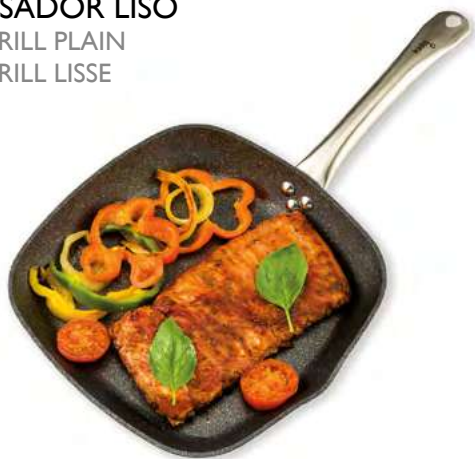

CAZO PROFESIONAL PROFESSIONAL SAUCEPAN CASSEROLE PROFESSIONNELLE

Ref.	Ø / Altura		Código
20533	Ø 16 / 7,5 cm	6	6939158205330

ASADOR LISO

GRILL PLAIN
GRILL LISSE

Ref.	Dimensiones		Código
20518	28 x 28 cm	6	6939158205187